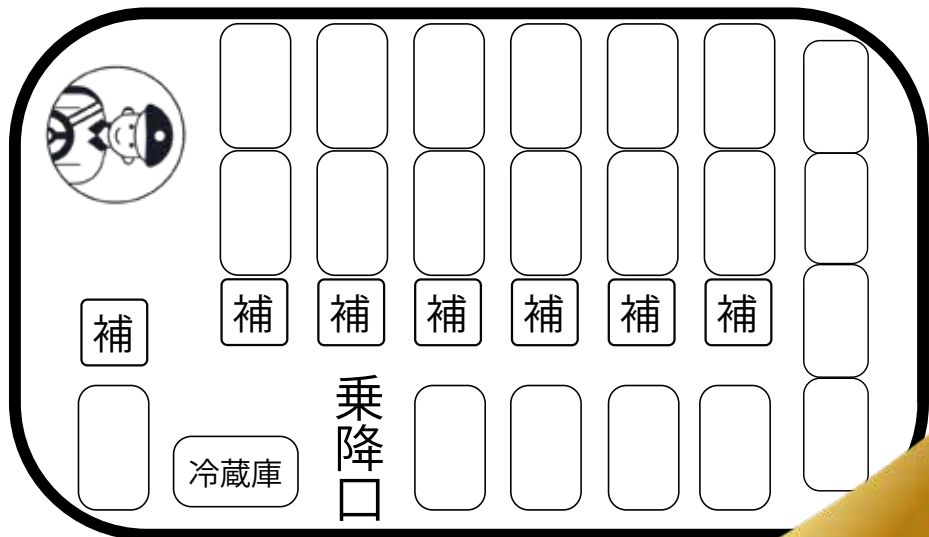

小型バスtypeB

【正座席19+補助5】

- リクライニングシート
- 冷蔵庫
- 傘立て
- ワイヤレスマイク2本
- トランク

マイクロバス

【正座席20+補助7】

- 冷蔵庫
- モニター
- DVD
- トランク
- ワイヤレスマイク

ちいバス

○リクライニングシート ○冷蔵庫

【正座席12+補助2】 ○モニター (DVD) ○カラオケ/ビンゴ

特大スーツケース
12個積めます
【リフト付マイクロバス】
【正座席12+補助5+車椅子2台】

- リクライニングシート
- モニター (DVD)
- 後部リフト
- 後部特大ラゲッジルーム