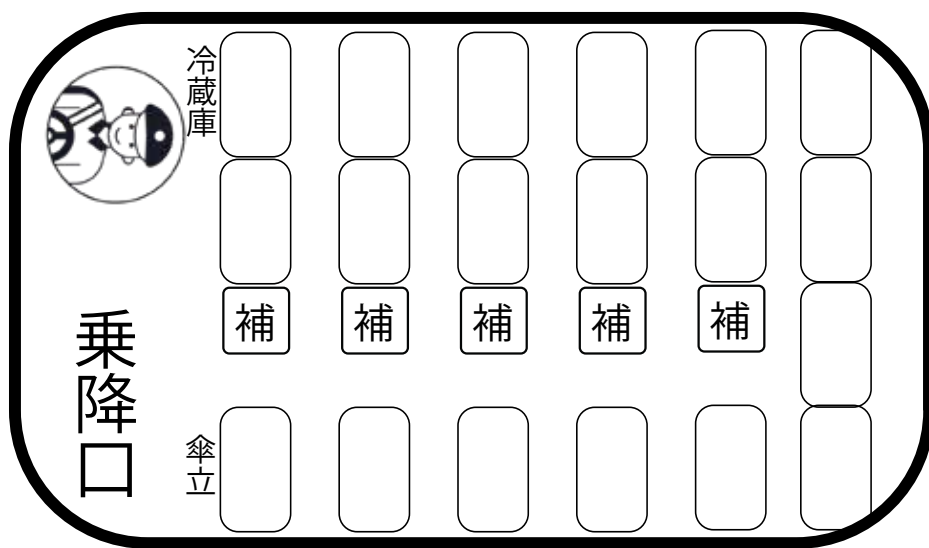

小型バスtypeB

【正座席19+補助5】

- リクライニングシート
- 冷蔵庫
- 傘立て
- ワイヤレスマイク2本
- トランク

マイクロバス

【正座席20+補助7】

- 冷蔵庫
- モニター
- DVD
- トランク
- ワイヤレスマイク

ちいバス

○リクライニングシート ○冷蔵庫

【正座席12+補助2】 ○モニター (DVD) ○カラオケ/ビンゴ

特大スーツケース
12個積めます
【リフト付マイクロバス】
【正座席12+補助5+車椅子2台】

- リクライニングシート
- モニター (DVD)
- 後部リフト
- 後部特大ラゲッジルーム